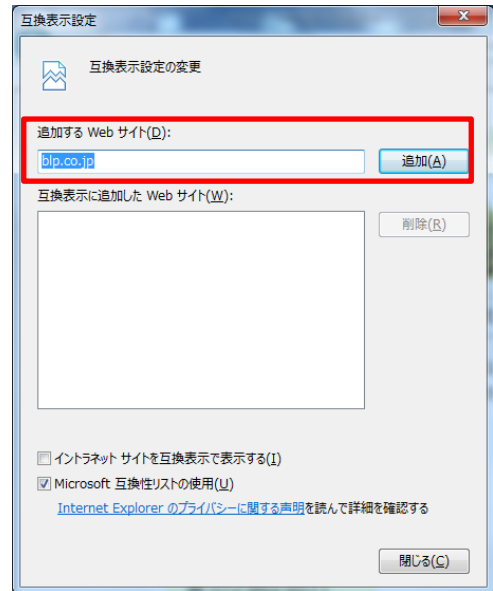

# ヘルスアップWebのIE11の互換表示モード設定について

ヘルスアップWebをご利用いただくにあたり、Internet Explorer11 (IE11)のブラウザーをお使いの場合、ログアウトできない、お知らせ画面が表示できない、表示がずれる画面がある等の現象が起こっております。IE11でご利用いただく際は、下記をご参照いただき互換表示設定後ご利用ください。

## ■ ■ IE11の互換表示モード設定方法 ■ ■

1. IEを起動し、Altキーを押下しメニューバーを表示  
ツール(T)→互換表示設定(B)を選択します。

2. 追加するWebサイト(D)へ「blp.co.jp」と入力し「追加(A)」を押下します。

3. 互換表示に追加したWebサイト(W)に「blp.co.jp」が追加されていることを確認。「閉じる(c)」を押下します。

これで、設定は終了です。