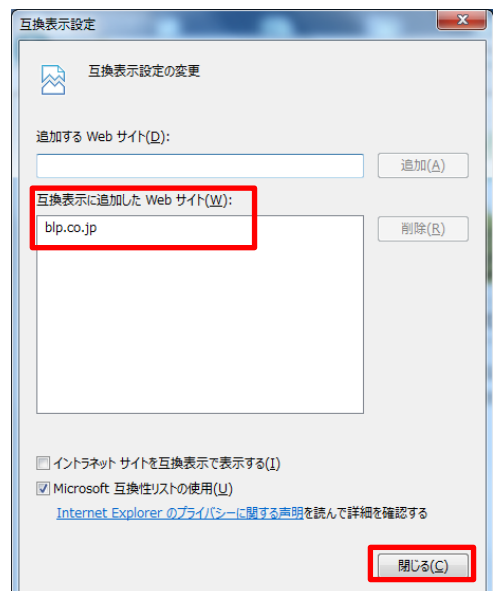

# ヘルスアップWebのIE11の互換表示モード設定について

ヘルスアップWebをご利用いただくにあたり、Internet Explorer11 (IE11)のブラウザーをお使いの場合、ログアウトできない、お知らせ画面が表示できない、表示がずれる画面がある等の現象が起こっております。IE11でご利用いただく際は、下記をご参照いただき互換表示設定後ご利用ください。

## ■ ■ IE11の互換表示モード設定方法 ■ ■

1. IEを起動し、Altキーを押下しメニューバーを表示  
ツール(T)→互換表示設定(B)を選択します。

2. 追加するWebサイト(D)へ「blp.co.jp」と入力し「追加(A)」を押下します。

3. 互換表示に追加したWebサイト(W)に「blp.co.jp」が追加されていることを確認。「閉じる(c)」を押下します。

これで、設定は終了です。